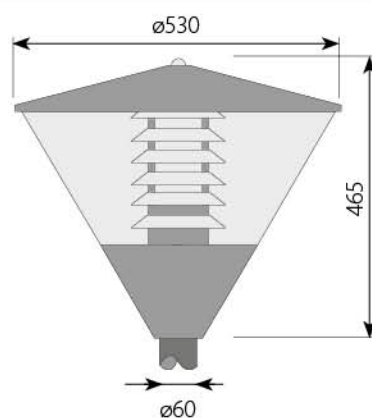

Składa się z korpusu wykonanego z odlewu aluminiowego, klosza poliwęglanowego odpornego na uderzenia. Wersja z przezroczystym kloszem wyposażona w raster przeciwolśnieniowy z anodyzowanej blachy aluminiowej o wysokim stopniu czystości.

Oprawa dostępna również w wersji z mlecznym kloszem. Montaż bezpośrednio na słupie $\varnothing 60$ mm.

ROZSYŁ ŚWIATŁOŚCI

AURA 150W

WYMIARY

DANE TECHNICZNE

Źródła światła	wysokoprężne sodowe	50W-150W
	metalohalogenowe	50W-150W
Szczelność komory osprzętu		IP 65
Szczelność komory optycznej		IP 65
Odporność na uderzenia		IK 08
Klasa ochronności elektrycznej		I lub II
Powierzchnia ekspozycji wiatrowej (CxS)		0,10 m ²
Waga (bez układu)		4 kg