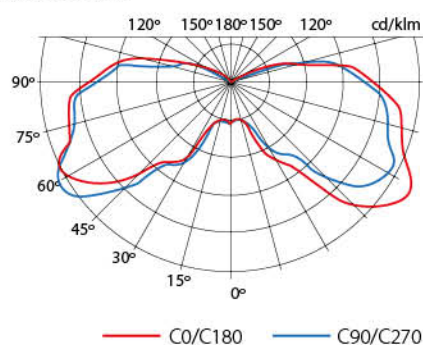

AURA

OPRAWY POSIADAJĄ CERTYFIKAT
NIEZALEŻNEJ JEDNOSTKI BADAWCZEJ NA TERENIE UE
POTWIERDZAJĄCYCH SPEŁNIENIE STOSOWNYCH NORM I DYREKTYW

OPIS

Nowoczesna oprawa dekoracyjna oświetlenia zewnętrznego (50-150W). Doskonale nadaje się do oświetlania parków, osiedli mieszkaniowych, ścieżek rowerowych.

Składa się z korpusu wykonanego z odlewu aluminiowego, klosza poliwęglanowego odpornego na uderzenia. Wersja z przezroczystym kloszem wyposażona w raster przeciwolśnieniowy z anodyzowanej blachy aluminiowej o wysokim stopniu czystości.

Oprawa dostępna również w wersji z mlecznym kloszem. Montaż bezpośrednio na słupie $\varnothing 60$ mm.

ROZSYŁ ŚWIATŁOŚCI

AURA 150W

WYMIARY

DANE TECHNICZNE

Źródła światła	wysokoprężne sodowe	50W-150W
	metalohalogenowe	50W-150W
Szczelność komory osprzętu		IP 65
Szczelność komory optycznej		IP 65
Odporność na uderzenia		IK 08
Klasa ochronności elektrycznej		I lub II
Powierzchnia ekspozycji wiatrowej (CxS)		0,10 m ²
Waga (bez układu)		4 kg