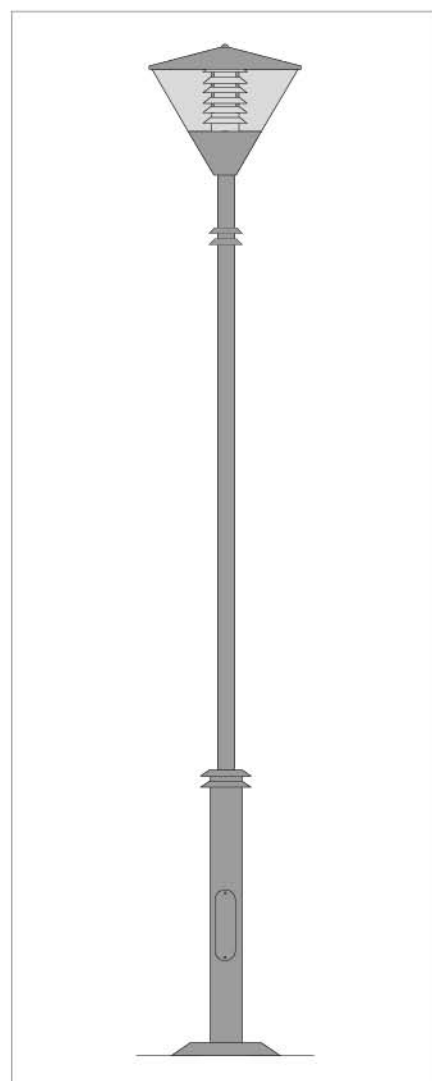

AURA

OPRAWY POSIADAJĄ CERTYFIKAT
NIEZALEŻNEJ JEDNOSTKI BADAWCZEJ NA TERENIE UE
POTWIERDZAJĄCYCH SPEŁNIENIE STOSOWNYCH NORM I DYREKTYW

OPIS

Nowoczesna oprawa dekoracyjna oświetlenia zewnętrznego (50-150W). Doskonale nadaje się do oświetlania parków, osiedli mieszkaniowych, ścieżek rowerowych.

Składa się z korpusu wykonanego z odlewu aluminiowego, klosza poliwęglanowego odpornego na uderzenia. Wersja z przezroczystym kloszem wyposażona w raster przeciwolśnieniowy z anodyzowanej blachy aluminiowej o wysokim stopniu czystości.

Oprawa dostępna również w wersji z mlecznym kloszem. Montaż bezpośrednio na słupie $\varnothing 60$ mm.

ROZSYŁ ŚWIATŁOŚCI

AURA 150W

WYMIARY

DANE TECHNICZNE

Źródła światła	wysokoprężne sodowe	50W-150W
	metalohalogenowe	50W-150W
Szczelność komory osprzętu		IP 65
Szczelność komory optycznej		IP 65
Odporność na uderzenia		IK 08
Klasa ochronności elektrycznej		I lub II
Powierzchnia ekspozycji wiatrowej (CxS)		0,10 m ²
Waga (bez układu)		4 kg